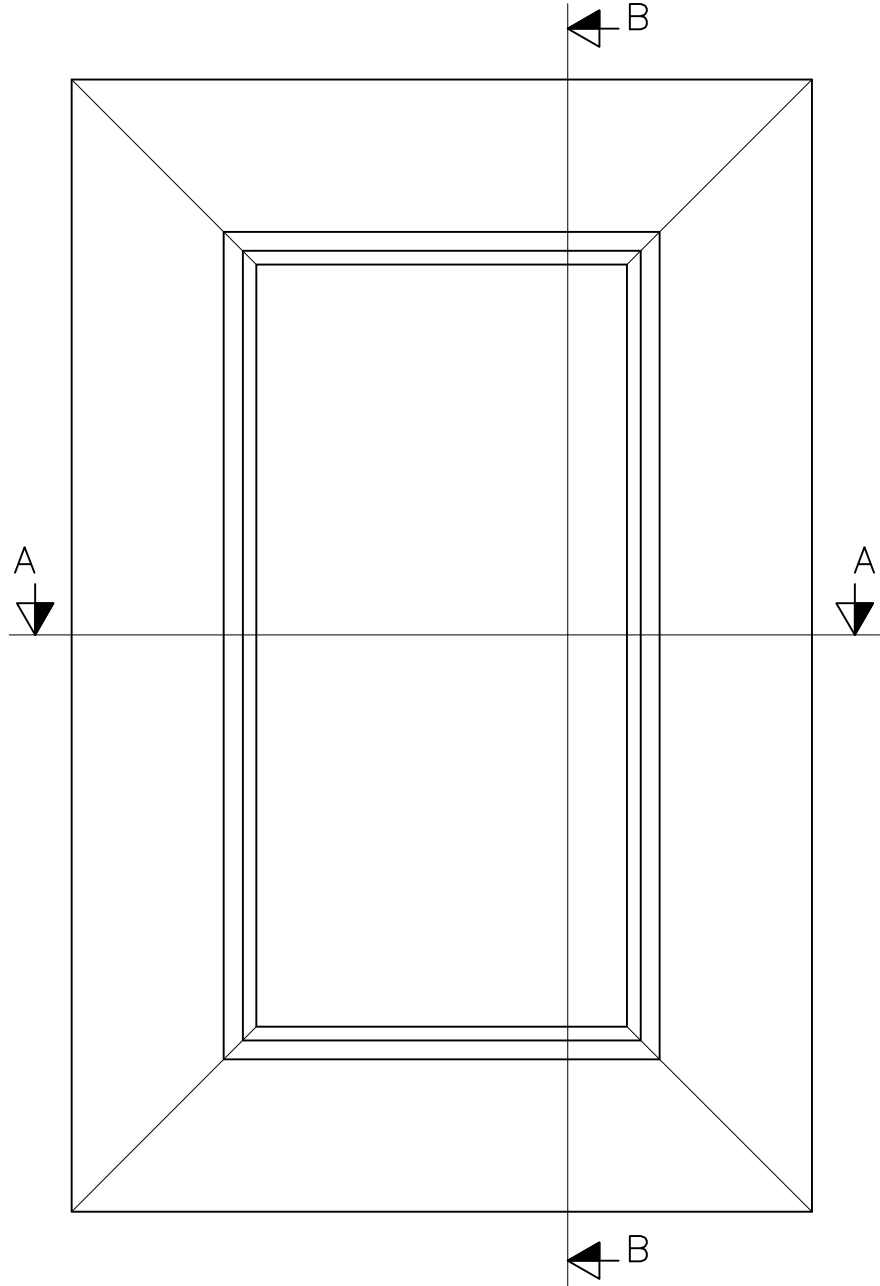

Weber Modell V80 - 30mm

Schnitt B-B

Ansicht von aussen

Schnitt A-A