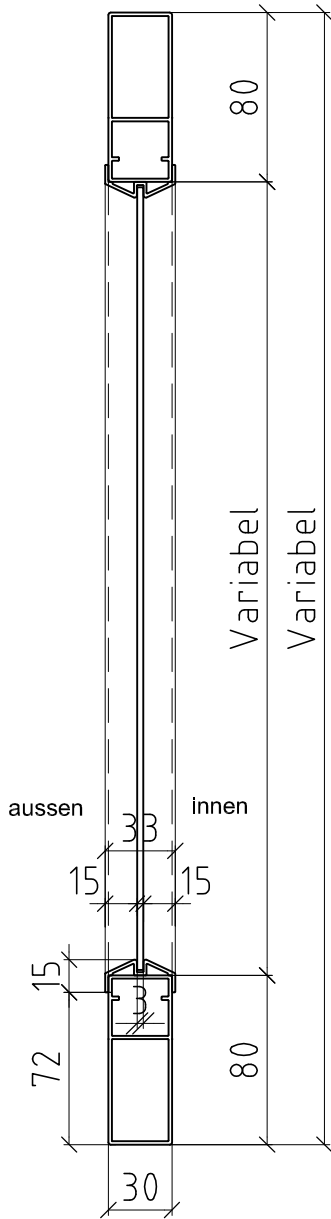

Weber Modell V80 - 30mm

Schnitt B-B

Ansicht von aussen

Schnitt A-A